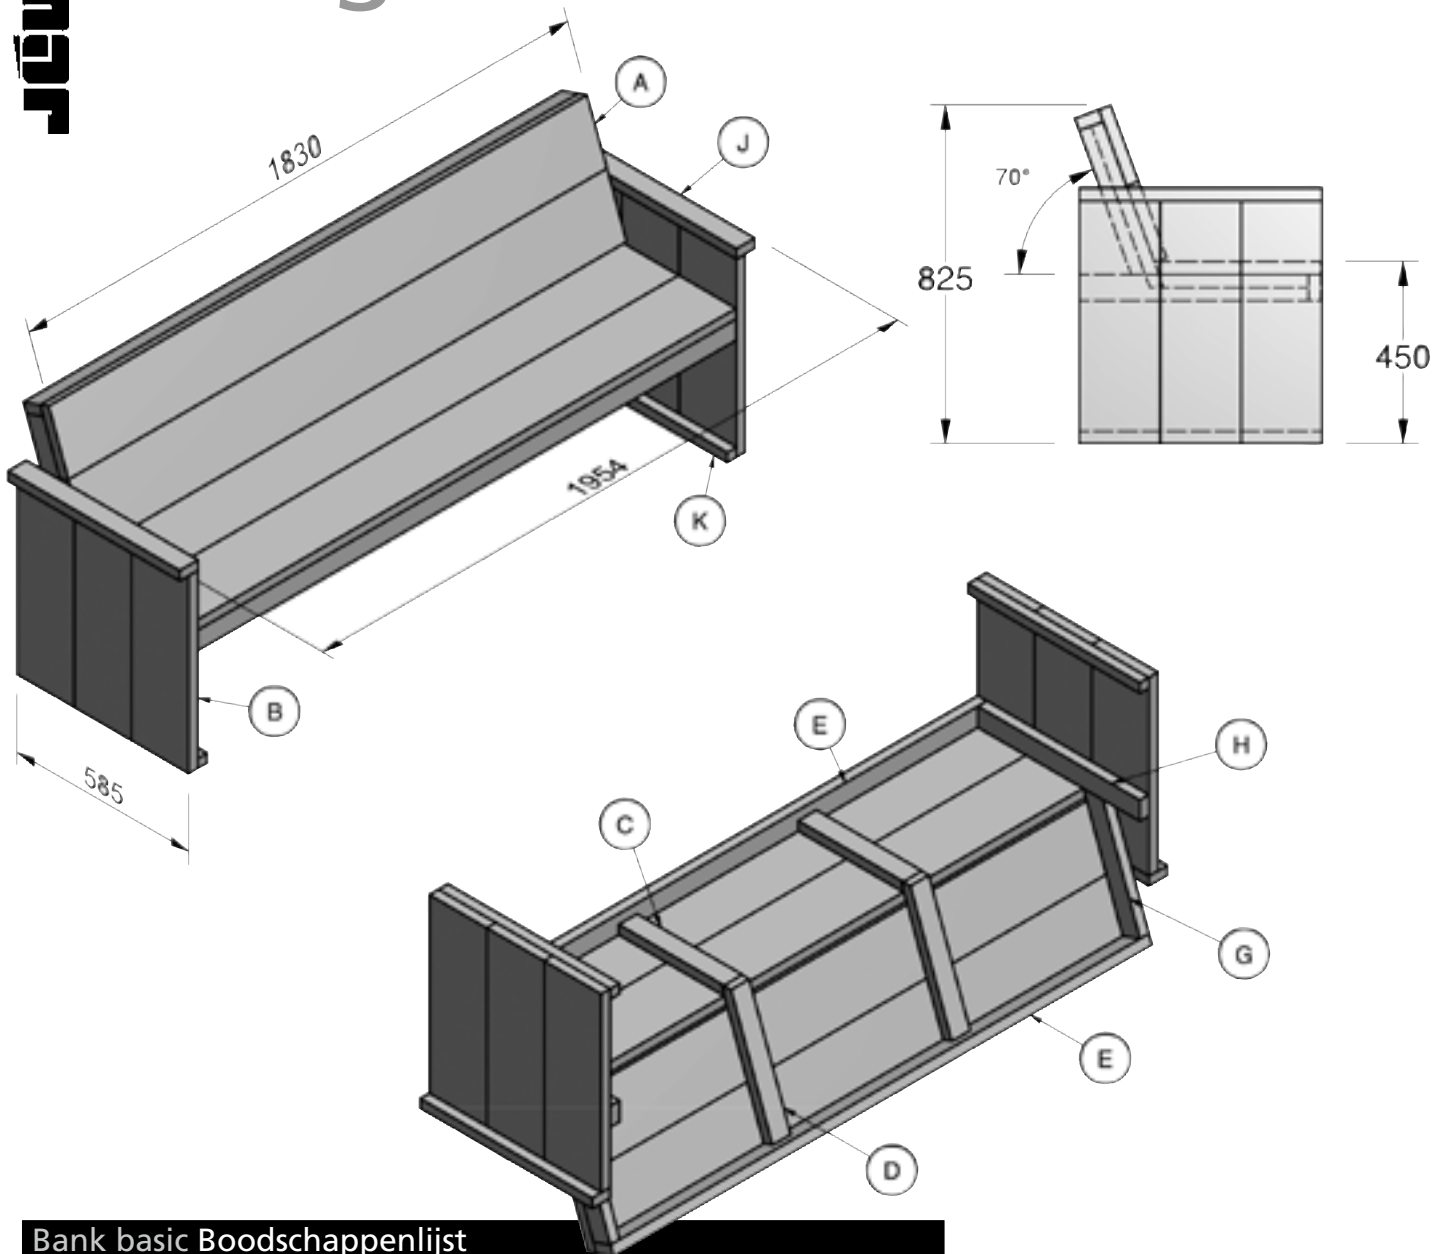

## Bank basic Boodschappenlijst

Aantal	Materiaal	Lengte
5x	Steigerhout 30x195 mm	2500 mm
4x	Verbindingslat breed 30x62 mm	2500 mm
1x	Verbindingslat smal 30x30 mm	2500 mm
1 doos	Zelfborende schroef 5x50 mm, 100st	

## Bank basic Zaaglijst

Item	Aantal	Materiaal	Lengte
A	4x	Steigerhout 30x195 mm	1830 mm
B	6x	Steigerhout 30x195 mm	600 mm
C	2x	Verbindingslat breed 30x62 mm	358 mm
D	2x	Verbindingslat breed 30x62 mm	425 mm
E	2x	Verbindingslat breed 30x62 mm	1830 mm
G	2x	Verbindingslat breed 30x62 mm	395 mm
H	2x	Verbindingslat breed 30x62 mm	553 mm
J	2x	Verbindingslat breed 30x62 mm	585 mm
K	2x	Verbindingslat smal 30x30 mm	585 mm
±	96x	Zelfborende schroef 5x50 mm	