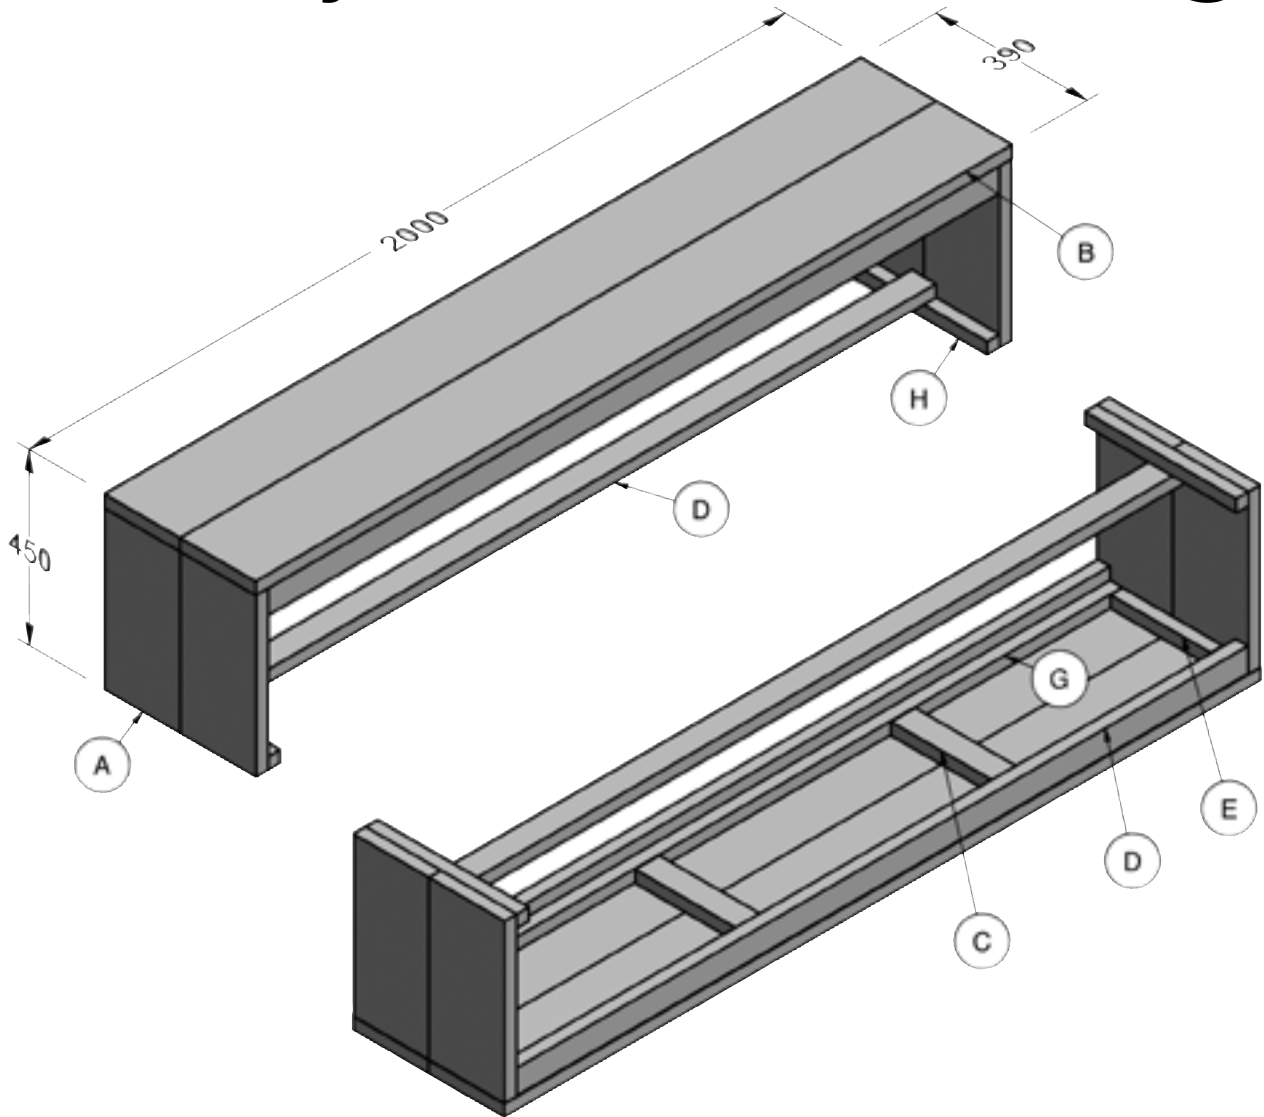

# Steigerhout Bankje zonder leuning

## Bankje Boodschappenlijst

Aantal	Materiaal	Lengte
3x	Steigerhout 30x195 mm	2500 mm
3x	Verbindingslat breed 30x62 mm	2500 mm
3x	Verbindingslat smal 30x30 mm	2500 mm
1 doos	Zelfborende schroef 5x50 mm, 100st	

## Bankje Zaaglijst

Item	Aantal	Materiaal	Lengte
A	4x	Steigerhout 30x195 mm	420 mm
B	2x	Steigerhout 30x195 mm	2000 mm
C	2x	Verbindingslat breed 30x62 mm	266 mm
D	3x	Verbindingslat breed 30x62 mm	1936 mm
E	2x	Verbindingslat smal 30x30 mm	266 mm
G	2x	Verbindingslat smal 30x30 mm	1934 mm
H	2x	Verbindingslat smal 30x30 mm	390 mm
±	60x	Zelfborende schroef 5x50 mm	