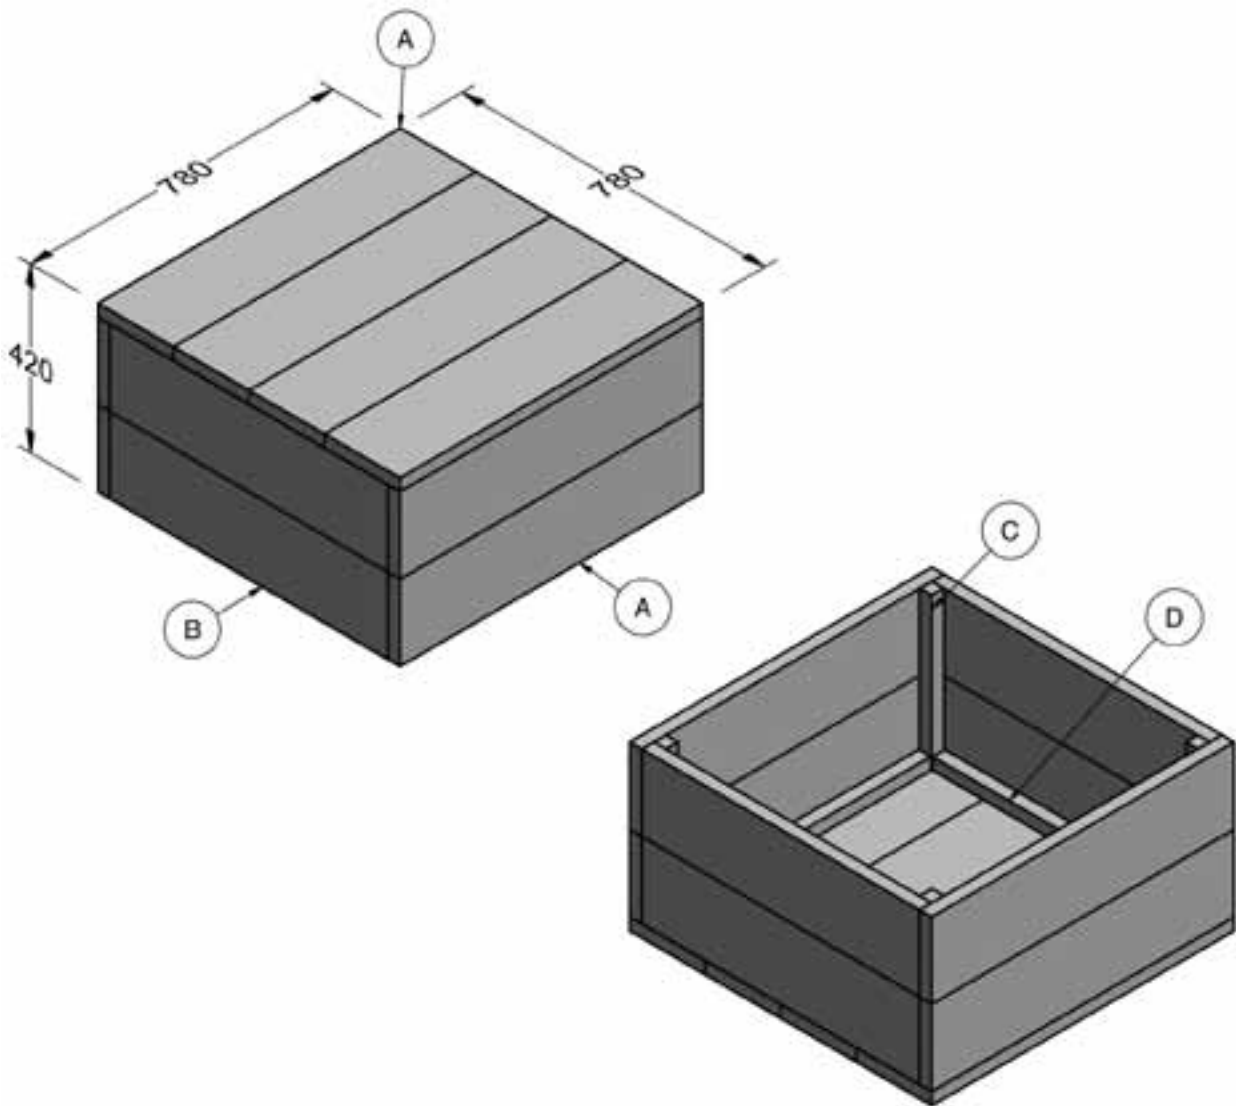

Steigerhout Lage tafel

Lage tafel Boodschappenlijst

Aantal	Materiaal	Lengte
4x	Steigerhout 30x195 mm	2500 mm
2x	Verbindingslat smal 30x30 mm	2500 mm
1 doos	Zelfborende schroef 5x50 mm, 100 st	

Lage tafel Zaaglijst

Item	Aantal	Materiaal	Lengte
A	8x	Steigerhout 30x195 mm	780 mm
B	4x	Steigerhout 30x195 mm	720 mm
C	4x	Verbindingslat smal 30x30 mm	390 mm
D	4x	Verbindingslat smal 30x30 mm	656 mm
±	64x	Zelfborende schroef 5x50 mm	