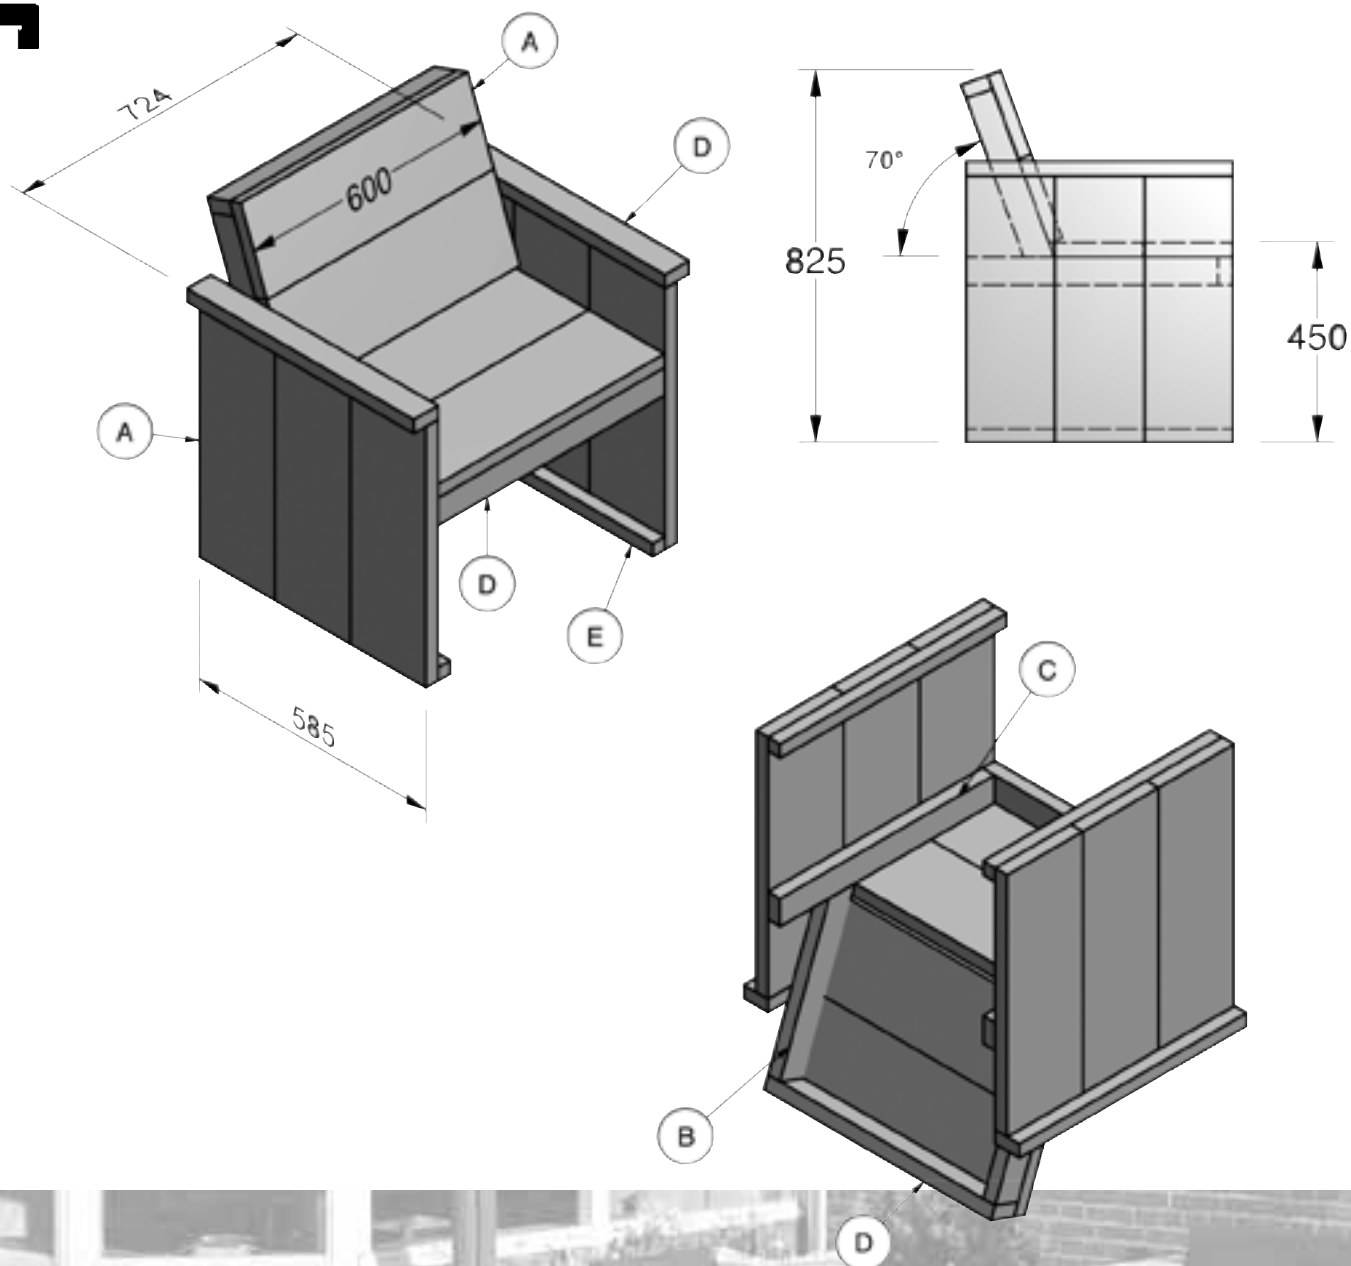

Steigerhout Stoel basic

Stoel basic Boodschappenlijst

Aantal	Materiaal	Lengte
3x	Steigerhout 30x195 mm	2500 mm
2x	Verbindingslat breed 30x62 mm	2500 mm
1x	Verbindingslat smal 30x30 mm	2500 mm
1 doos	Zelfborende schroef 5x50 mm, 100st	

Stoel basic Zaaglijst

Item	Aantal	Materiaal	Lengte
A	10x	Steigerhout 30x195 mm	600 m m
B	2x	Verbindingslat breed 30x62 mm	395 mm
C	2x	Verbindingslat breed 30x62 mm	553 mm
D	4x	Verbindingslat breed 30x62 mm	600 mm
E	2x	Verbindingslat smal 30x30 mm	585 mm
±	64x	Zelfborende schroef 5x50 mm	