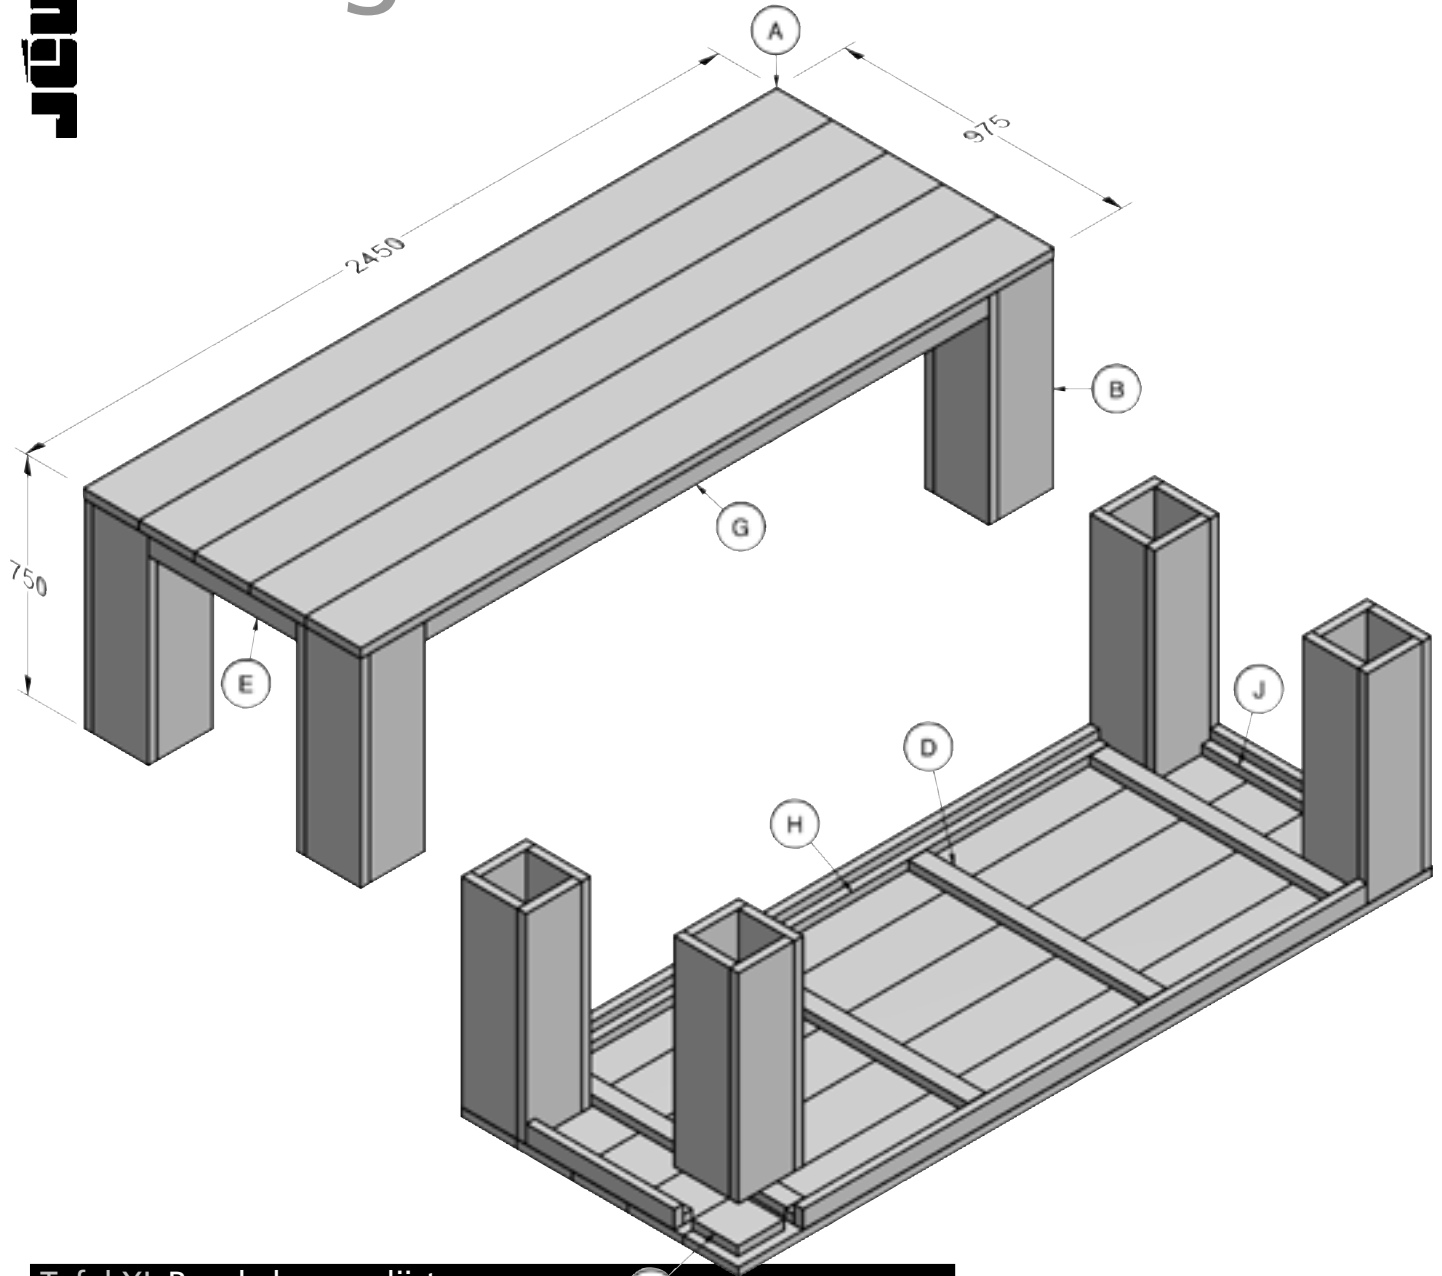

Steigerhout Tafel XL

Tafel XL Boodschappenlijst

Aantal	Materiaal	Lengte
11x	Steigerhout 30x195 mm	2500 mm
4x	Verbindingslat breed 30x62 mm	2500 mm
2x	Verbindingslat smal 30x30 mm	2500 mm
1 doos	Zelfborende schroef 5x50mm, 200st	

Tafel XL Zaaglijst

Item	Aantal	Materiaal	Lengte
A	5x	Steigerhout 30x195 mm	2450 mm
B	16x	Steigerhout 30x195 mm	720 mm
C	4x	Verbinding poot 165x165x30mm	
D	4x	Verbindingslat breed 30x62 mm	840 mm
E	2x	Verbindingslat breed 30x62 mm	505 mm
G	2x	Verbindingslat breed 30x62 mm	1980 mm
H	2x	Verbindingslat smal 30x30 mm	1978 mm
J	2x	Verbindingslat smal 30x30 mm	503 mm
+/-	180x	Zelfborende schroef 5x50mm	